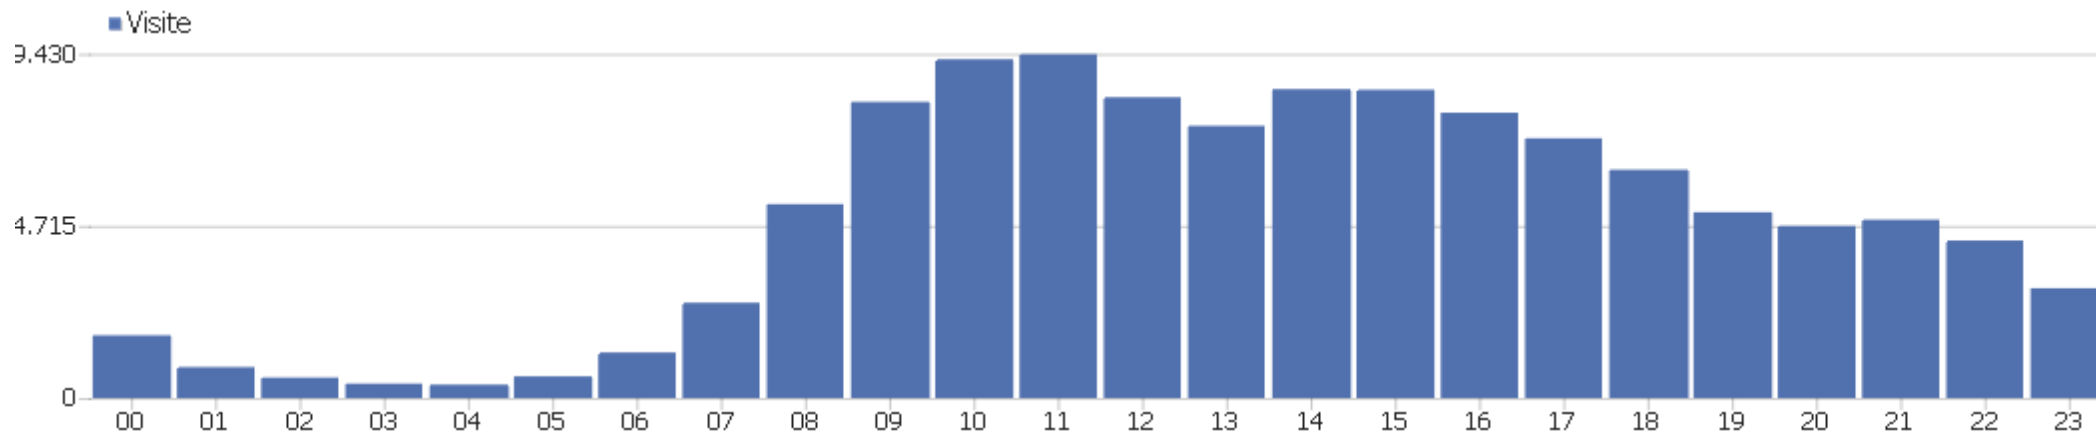

Visite per ora locale

Ora locale - ora (inizio della visita)	Visite	Azioni nel sito	Azioni per visita	Tempo medio sul sito	% rimbalzi	Tasso di conversione
00	1.719	4.023	2	00:01:37	38%	0%
01	849	2.120	3	00:01:14	38%	0%
02	562	1.428	3	00:01:20	47%	0%
03	396	1.147	3	00:01:10	43%	0%
04	368	1.078	3	00:01:25	40%	0%
05	595	1.199	2	00:01:11	44%	0%
06	1.250	2.722	2	00:01:22	43%	0%
07	2.612	5.662	2	00:01:40	41%	0%
08	5.313	13.705	3	00:02:27	36%	0%
09	8.114	22.103	3	00:02:47	33%	0%
10	9.283	25.344	3	00:02:33	34%	0%
11	9.422	25.956	3	00:02:22	33%	0%
12	8.241	23.093	3	00:02:12	35%	0%
13	7.459	18.871	3	00:02:29	37%	0%