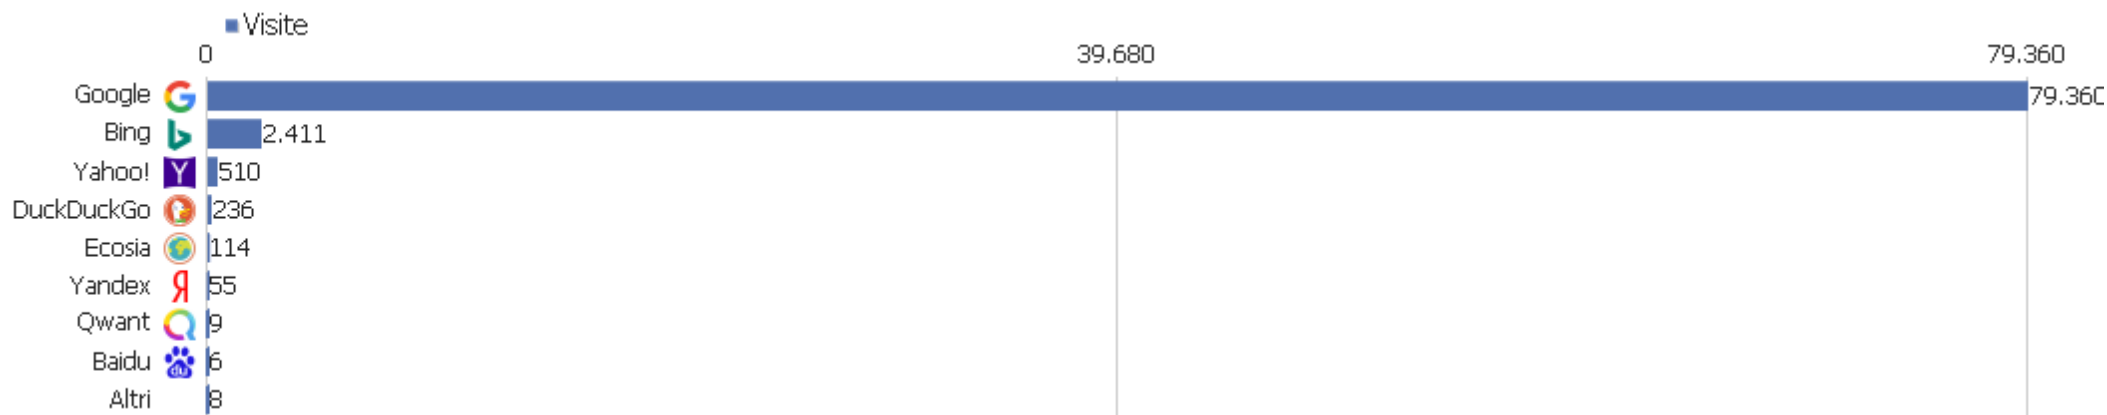

Motori di ricerca

Motore di ricerca	Visite	Azioni nel sito	Azioni per visita	Tempo medio sul sito	% rimbalzi	Ricavo
Google - Parola chiave non definita	79.346	209.154	3	00:02:15	30%	0 €
Bing - Parola chiave non definita	2.371	7.785	3	00:02:40	23%	0 €
Yahoo! - Parola chiave non definita	510	1.476	3	00:02:48	22%	0 €
DuckDuckGo - Parola chiave non definita	236	710	3	00:02:48	12%	0 €
Ecosia - Parola chiave non definita	114	301	3	00:02:57	20%	0 €
Yandex - Parola chiave non definita	55	58	1	00:00:02	96%	0 €
Qwant - Parola chiave non definita	9	25	3	00:03:00	22%	0 €
Baidu - Parola chiave non definita	6	6	1	00:00:00	100%	0 €
Virgilio - Parola chiave non definita	5	10	2	00:01:40	20%	0 €
Bing - asst santi paolo e carlo concorsi	2	3	2	00:00:03	50%	0 €
Google - https://www.asst-santipaolocarlo.it/ambulatori	2	3	2	00:00:05	50%	0 €
Google - ospedale san paolo milano	2	2	1	00:00:00	100%	0 €
Bing - ambulatorio autismo bambini san paolo	1	1	1	00:00:00	100%	0 €
Bing - ambulatorio chirurgia generale ricostruttiva san	1	2	2	00:00:06	0%	0 €
Bing - ambulatorio parkinson ospedale san paolo	1	3	3	00:00:20	0%	0 €