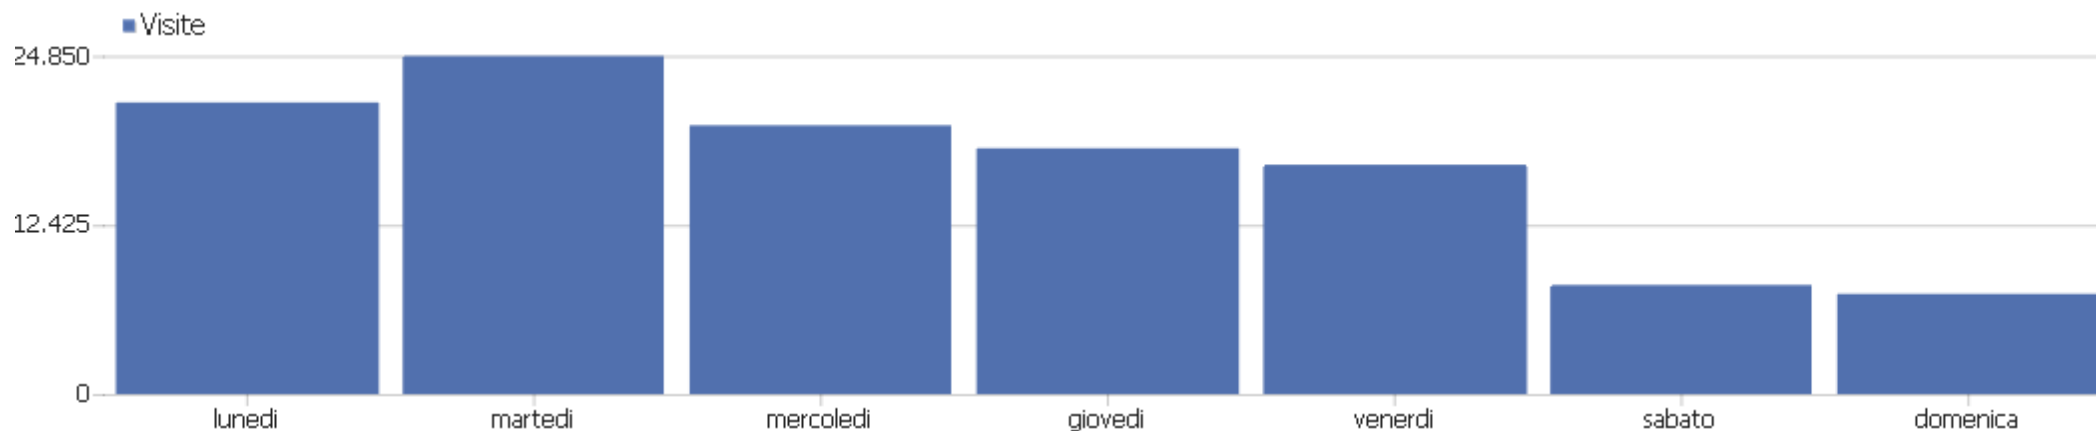

Visite per giorno della settimana

Giorno della settimana	Visite	Azioni nel sito	Azioni per visita	Tempo medio sul sito	% rimbalzi	Tasso di conversione
lunedì	21.426	54.077	3	00:02:23	36%	0%
martedì	24.844	62.724	3	00:02:27	36%	0%
mercoledì	19.744	49.172	3	00:02:24	37%	0%
giovedì	18.063	52.658	3	00:01:53	35%	0%
venerdì	16.849	41.091	2	00:01:47	36%	0%
sabato	8.016	19.179	2	00:01:46	38%	0%
domenica	7.363	17.118	2	00:01:44	36%	0%