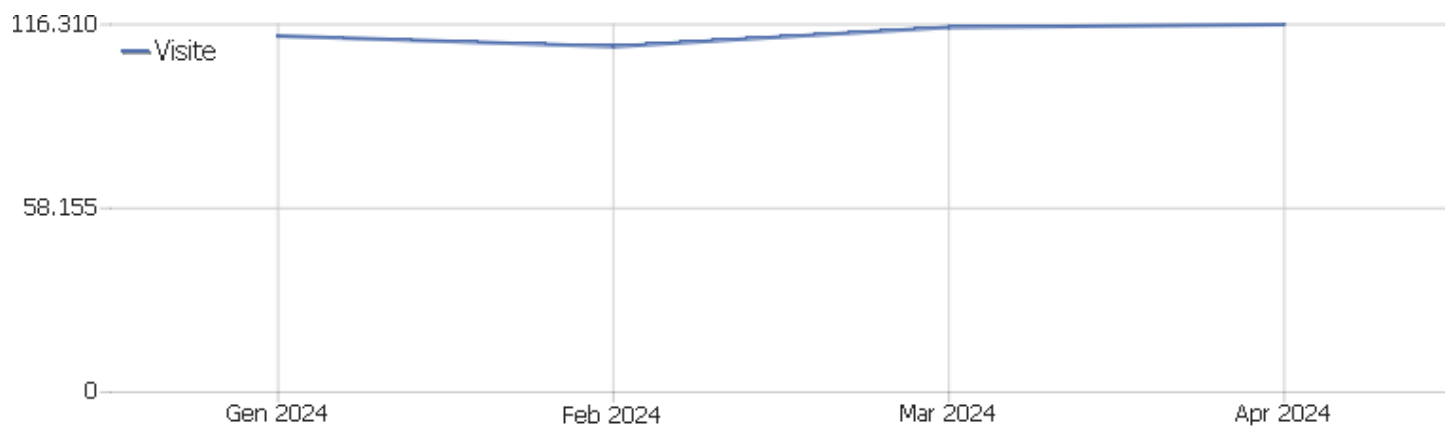

Sistema Socio Sanitario

Regione
Lombardia

ASST Santi Paolo e Carlo

Statistiche di utilizzo dei servizi in rete

sito internet istituzionale

www.asst-santipaolocarlo.it

Periodo: GENNAIO - APRILE 2024

Fonte: Web Analytics Italia

Nome	Valore
Visitatori unici	74.161
Visite	116.305
Azioni nel sito	296.019
Numero massimo di azioni in una visita	3.536
Azioni per visita	3
Durata media delle visite (in secondi)	00:02:09
% rimbalzi	36%