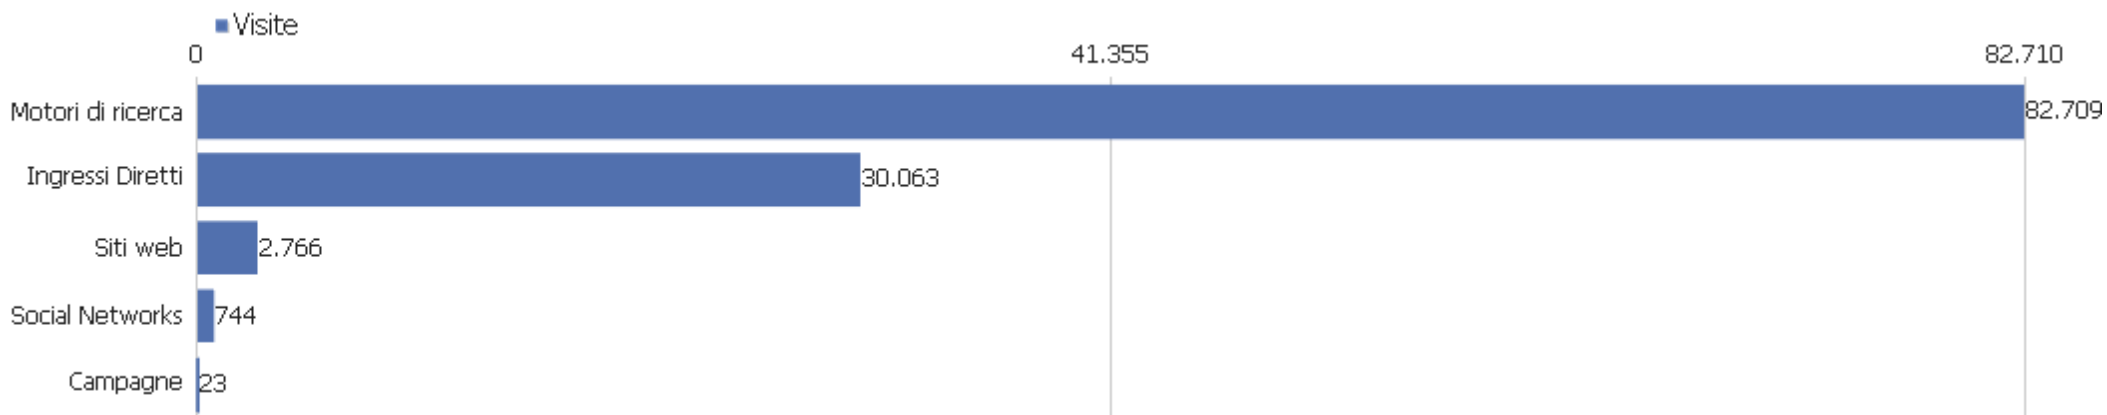

Parole Chiave di Ricerca sul Sito

Parola chiave	Ricerche	Pagine di risultati	% Esiti Ricerca
bandi_gara	1	1	100%

Visite di Ritorno

Nome	Valore
Nuovi visitatori unici	65.311
Nuovi Utenti	0
Nuove Visite	66.082
Azioni per Nuove Visite	171.508
Max_actions_new	3.536
Percentuale di Rimbalzi per le Nuove Visite	20%
Media Azioni per una Nuova Visita	3
Media Durata di una Nuova Visita (in sec.)	00:01:45
Visitatori unici di ritorno	19.065
Utenti di Ritorno	0
Visite di Ritorno	50.223
Azioni eseguite dalle Visite di Ritorno	124.511
Numero massimo di azioni in una visita di ritorno	1.065
Percentuale dei rimbalzi per le Visite di Ritorno	58%
Media. Azioni per Visite di Ritorno	3
Media. Durata delle Visite di Ritorno (in sec)	00:02:41

Tipo di Canale

Tipo di Canale	Visite	Azioni nel sito	Azioni per visita	Tempo medio sul sito	% rimbalzi	Ricavo
Motori di ricerca	82.709	219.648	3	00:02:16	30%	0 €
Ingressi Diretti	30.063	64.234	2	00:01:48	54%	0 €
Siti web	2.766	10.486	4	00:03:13	27%	0 €
Social Networks	744	1.565	2	00:00:24	31%	0 €
Campagne	23	86	4	00:02:53	13%	0 €