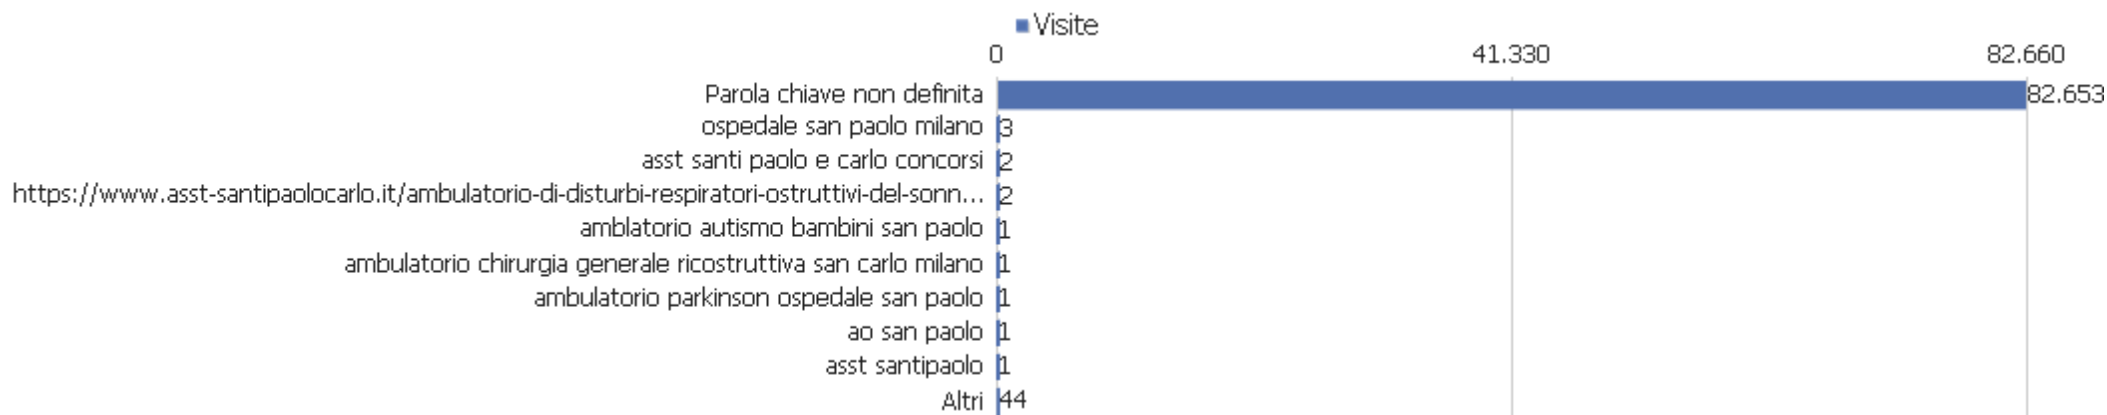

Keywords

Parola chiave	Visite	Azioni nel sito	Azioni per visita	Tempo medio sul sito	% rimbalzi	Ricavo
- Google	79.346	209.154	3	00:02:15	30%	0 €
- Bing	2.371	7.785	3	00:02:40	23%	0 €
- Yahoo!	510	1.476	3	00:02:48	22%	0 €
- DuckDuckGo	236	710	3	00:02:48	12%	0 €
- Ecosia	114	301	3	00:02:57	20%	0 €
- Yandex	55	58	1	00:00:02	96%	0 €
- Qwant	9	25	3	00:03:00	22%	0 €
- Baidu	6	6	1	00:00:00	100%	0 €
- Virgilio	5	10	2	00:01:40	20%	0 €
asst santi paolo e carlo concorsi - Bing	2	3	2	00:00:03	50%	0 €
https://www.asst-santipaolocarlo.it/ambulatorio-di-dist	2	3	2	00:00:05	50%	0 €
ospedale san paolo milano - Google	2	2	1	00:00:00	100%	0 €
- Facebook	1	4	4	00:00:00	0%	0 €
amblatorio autismo bambini san paolo - Bing	1	1	1	00:00:00	100%	0 €
ambulatorio chirurgia generale ricostruttiva san carlo	1	2	2	00:00:06	0%	0 €