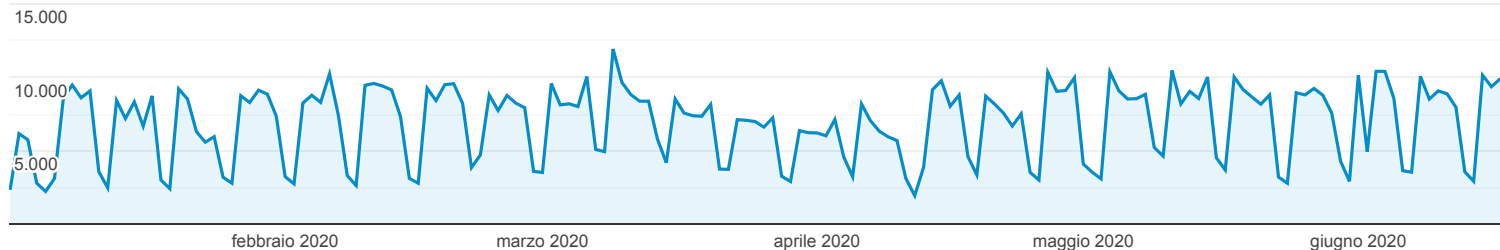

Pagine

Tutti gli utenti
100,00% Visualizzazioni di pagina

1 gen 2020 - 17 giu 2020

Esplorazione

● Visualizzazioni di pagina

Pagina	Visualizzazioni di pagina	Visualizzazioni di pagina uniche	Tempo medio sulla pagina	Accessi	Frequenza di rimbalzo	% uscita	Valore pagina
	1.162.822 % del totale: 100,00% (1.162.822)	816.732 % del totale: 100,00% (816.732)	00:00:57 Media per vista: 00:00:57 (0,00%)	310.931 % del totale: 100,00% (310.931)	49,30% Media per vista: 49,30% (0,00%)	26,74% Media per vista: 26,74% (0,00%)	0,00 USD % del totale: 0,00% (0,00 USD)
1. /	107.133 (9,21%)	74.976 (9,18%)	00:00:45	65.722 (21,14%)	22,71%	24,22%	0,00 USD (0,00%)
2. /albo-pretorio?p_p_id=CustomSearchPortlet&p_p_lifecycle=0&p_p_state=normal&p_p_mode=view&_CustomSearchPortlet_mvcPath=/search.jsp&_CustomSearchPortlet_isSingleSearchAsset=true	74.049 (6,37%)	27.267 (3,34%)	00:01:14	5.007 (1,61%)	4,27%	20,05%	0,00 USD (0,00%)
3. /dipartimenti	49.959 (4,30%)	21.611 (2,65%)	00:00:31	1.381 (0,44%)	35,84%	7,57%	0,00 USD (0,00%)
4. /bandi-di-concorso?p_p_id=CustomSearchPortlet&p_p_lifecycle=0&p_p_state=normal&p_p_mode=view&_CustomSearchPortlet_mvcPath=/search.jsp&_CustomSearchPortlet_isSingleSearchAsset=true	38.604 (3,32%)	16.842 (2,06%)	00:00:43	1.344 (0,43%)	10,34%	16,98%	0,00 USD (0,00%)
5. /albo-pretorio	32.081 (2,76%)	22.122 (2,71%)	00:00:05	8.765 (2,82%)	1,29%	2,76%	0,00 USD (0,00%)
6. /bandi-di-concorso1?p_p_id=CustomSearchPortlet&p_p_lifecycle=0&p_p_state=normal&p_p_mode=view&_CustomSearchPortlet_mvcPath=/search.jsp&_CustomSearchPortlet_isSingleSearchAsset=true	28.365 (2,44%)	12.097 (1,48%)	00:00:42	1.518 (0,49%)	9,42%	17,20%	0,00 USD (0,00%)
7. /web/guest/contenuto-web/-/asset_publisher/Q47FrkrNjNTu/content/pre-nota-visite-ed-esami	27.258 (2,34%)	20.622 (2,52%)	00:01:01	10.988 (3,53%)	32,50%	25,79%	0,00 USD (0,00%)
8. /bandi-di-concorso	22.989 (1,98%)	15.874 (1,94%)	00:00:07	7.381 (2,37%)	2,59%	5,97%	0,00 USD (0,00%)
9. /contenuto-web/-/asset_publisher/Q47FrkrNjNTu/content/contattaci-presidio-ospedale-san-paolo	21.465 (1,85%)	18.107 (2,22%)	00:02:22	14.660 (4,71%)	55,87%	54,74%	0,00 USD (0,00%)
10. /lavora-con-noi	20.266 (1,74%)	14.530 (1,78%)	00:00:13	3.381 (1,09%)	6,95%	6,32%	0,00 USD (0,00%)
11. /l-azienda	17.738 (1,53%)	11.760 (1,44%)	00:00:22	582 (0,19%)	39,18%	10,72%	0,00 USD (0,00%)
12. /contattaci	16.990 (1,46%)	12.229 (1,50%)	00:00:30	941 (0,30%)	43,36%	14,71%	0,00 USD (0,00%)
13. /bandi-di-concorso1	14.739 (1,27%)	10.660 (1,31%)	00:00:04	151 (0,05%)	7,28%	2,02%	0,00 USD (0,00%)
14. /web/guest/contenuto-web/-/asset_publisher/Q47FrkrNjNTu/content/coronavir-1	13.512 (1,16%)	11.204 (1,37%)	00:01:34	7.181 (2,31%)	77,96%	61,33%	0,00 USD (0,00%)
15. /web/guest/contenuto-web/-/asset_publisher/Q47FrkrNjNTu/content/pre-nota-visite-ed-esa-1	10.240 (0,88%)	8.378 (1,03%)	00:04:05	826 (0,27%)	82,69%	57,57%	0,00 USD (0,00%)
16. /comunicazione	8.890 (0,76%)	7.105 (0,87%)	00:00:28	284 (0,09%)	56,34%	12,17%	0,00 USD (0,00%)
17. /web/guest/contenuto-web/-/asset_publisher/Q47FrkrNjNTu/content/contattaci-presidio-ospedale-san-paolo	8.860 (0,76%)	7.653 (0,94%)	00:02:10	818 (0,26%)	81,91%	45,12%	0,00 USD (0,00%)
18. /amministrazione-trasparente	8.442 (0,73%)	5.148 (0,63%)	00:00:22	399 (0,13%)	16,54%	5,89%	0,00 USD (0,00%)