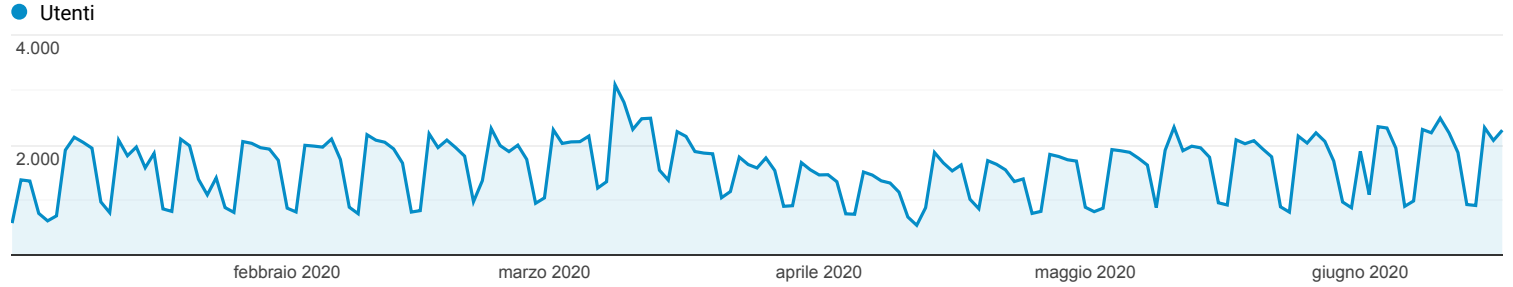

Panoramica del pubblico

Tutti gli utenti
 100,00% Utenti

1 gen 2020 - 17 giu 2020

Panoramica

Utenti
193.080

Nuovi utenti
185.589

Sessioni
310.931

Numero di sessioni per utente
1,61

Visualizzazioni di pagina
1.162.822

Pagine/sessione
3,74

Durata sessione media
00:02:35

Frequenza di rimbalzo
49,30%

■ New Visitor ■ Returning Visitor

Lingua	Utenti	% Utenti
1. it-it	139.387	71,03%
2. it	42.994	21,91%
3. en-us	8.048	4,10%
4. en-gb	2.159	1,10%
5. de-de	323	0,16%
6. es-es	316	0,16%
7. zh-cn	267	0,14%
8. fr-fr	266	0,14%
9. en	232	0,12%
10. it-ch	198	0,10%