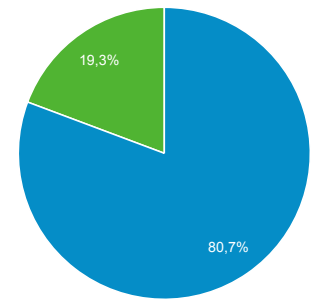

Righe 1 - 25 di 64137

Panoramica del pubblico

Tutti gli utenti
 100,00% Utenti

1 gen 2020 - 17 giu 2020

Panoramica

Utenti
193.080

Nuovi utenti
185.589

Sessioni
310.931

Numero di sessioni per utente
1,61

Visualizzazioni di pagina
1.162.822

Pagine/sessione
3,74

Durata sessione media
00:02:35

Frequenza di rimbalzo
49,30%

■ New Visitor ■ Returning Visitor

Lingua	Utenti	% Utenti
1. it-it	139.387	71,03%
2. it	42.994	21,91%
3. en-us	8.048	4,10%
4. en-gb	2.159	1,10%
5. de-de	323	0,16%
6. es-es	316	0,16%
7. zh-cn	267	0,14%
8. fr-fr	266	0,14%
9. en	232	0,12%
10. it-ch	198	0,10%