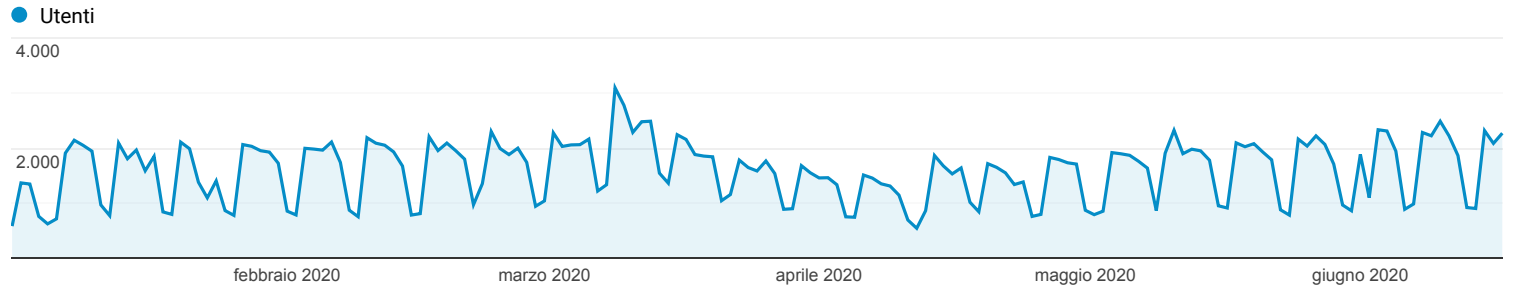

19.	/bandi-di-gara-e-contratti1?p_p_id=CustomSearchPortlet&p_p_lifecycle=0&p_p_state=normal&p_p_mode=view&CustomSearchPortlet_mvcPath=/search.jsp&_CustomSearchPortlet_isSingleSearchAsset=true	7.884 (0,68%)	3.348 (0,41%)	00:00:37	186 (0,06%)	14,52%	13,81%	0,00 USD (0,00%)
20.	/ostetricia-e-ginecologia-san-paolo	7.023 (0,60%)	5.479 (0,67%)	00:03:06	4.513 (1,45%)	67,91%	60,60%	0,00 USD (0,00%)
21.	/odontoiatria-e-stomatologia-i-san-paolo	6.541 (0,56%)	5.160 (0,63%)	00:03:02	4.280 (1,38%)	66,87%	63,02%	0,00 USD (0,00%)
22.	/web/guest/contenuto-web/-/asset_publisher/Q47FrkrNjNTu/content/pre-nota-visite-ed-esa-2	6.321 (0,54%)	5.495 (0,67%)	00:02:41	818 (0,26%)	79,22%	56,87%	0,00 USD (0,00%)
23.	/web/guest/contenuto-web/-/asset_publisher/Q47FrkrNjNTu/content/campagna-andos-prime-visite-senologiche-gratuite	6.122 (0,53%)	5.302 (0,65%)	00:02:35	4.204 (1,35%)	82,18%	74,26%	0,00 USD (0,00%)
24.	/bandi-di-gara-e-contratti1	5.665 (0,49%)	3.362 (0,41%)	00:00:05	214 (0,07%)	9,81%	2,72%	0,00 USD (0,00%)
25.	/web/guest/contenuto-web/-/asset_publisher/Q47FrkrNjNTu/content/avviso-per-manifestazione-di-interesse-alla-partecipazione-a-progetto-aziendale-per-il-conferimento-di-incarico-libero-professionale-a-psicologi-per-l	5.661 (0,49%)	3.473 (0,43%)	00:03:33	1.760 (0,57%)	57,44%	46,76%	0,00 USD (0,00%)

Righe 1 - 25 di 64137

Panoramica del pubblico

Tutti gli utenti
 100,00% Utenti

1 gen 2020 - 17 giu 2020

Panoramica

Utenti
193.080

Nuovi utenti
185.589

Sessioni
310.931