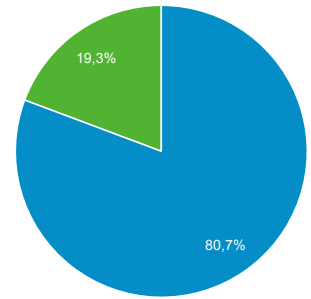

Panoramica del pubblico

Tutti gli utenti
 100,00% Utenti

1 gen 2020 - 17 giu 2020

Panoramica

Utenti
193.080

Nuovi utenti
185.589

Sessioni
310.931

Numero di sessioni per utente
1,61

Visualizzazioni di pagina
1.162.822

Pagine/sessione
3,74

Durata sessione media
00:02:35

Frequenza di rimbalzo
49,30%

■ New Visitor ■ Returning Visitor

Lingua	Utenti	% Utenti
1. it-it	139.387	71,03%
2. it	42.994	21,91%
3. en-us	8.048	4,10%
4. en-gb	2.159	1,10%
5. de-de	323	0,16%
6. es-es	316	0,16%
7. zh-cn	267	0,14%
8. fr-fr	266	0,14%
9. en	232	0,12%
10. it-ch	198	0,10%

Numero di sessioni per utente
1,61

Visualizzazioni di pagina
1.162.822

Pagine/sessione
3,74

Durata sessione media
00:02:35

Frequenza di rimbalzo
49,30%

■ New Visitor ■ Returning Visitor

Lingua	Utenti	% Utenti
1. it-it	139.387	71,03%
2. it	42.994	21,91%
3. en-us	8.048	4,10%
4. en-gb	2.159	1,10%
5. de-de	323	0,16%
6. es-es	316	0,16%
7. zh-cn	267	0,14%
8. fr-fr	266	0,14%
9. en	232	0,12%
10. it-ch	198	0,10%