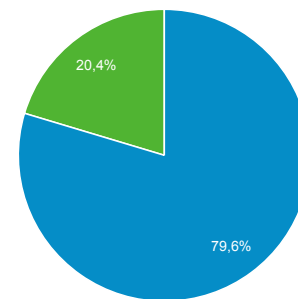

## Panoramica del pubblico

Tutti gli utenti  
100,00% Utenti

1 lug 2020 - 31 dic 2020

### Panoramica

New Visitor Returning Visitor

Lingua	Utenti	% Utenti
1. it-it	325.404	63,85%
2. it	148.362	29,11%
3. en-us	14.686	2,88%
4. en-gb	11.910	2,34%
5. en	1.160	0,23%
6. es-es	949	0,19%
7. fr-fr	646	0,13%
8. zh-cn	627	0,12%
9. es	428	0,08%
10. fr	388	0,08%

Panoramica

Tutti gli utenti  
100,00% Visualizzazioni di pagina

1 lug 2020 - 31 dic 2020

Panoramica

Visualizzazioni di pagina

<p>Visualizzazioni di pagina</p> <p><b>2.329.277</b></p>	<p>Visualizzazioni di pagina uniche</p> <p><b>1.653.325</b></p>	<p>Tempo medio sulla pagina</p> <p><b>00:01:20</b></p>	<p>Frequenza di rimbalzo</p> <p><b>53,85%</b></p>	<p>% uscita</p> <p><b>34,63%</b></p>
--	---	--	---	--------------------------------------