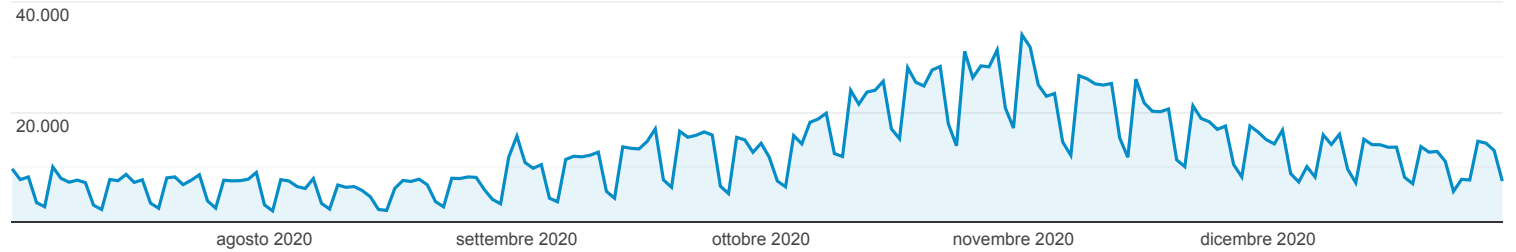

## Panoramica del pubblico

Tutti gli utenti  
100,00% Utenti

1 lug 2020 - 31 dic 2020

### Panoramica

New Visitor Returning Visitor

Lingua	Utenti	% Utenti
1. it-it	325.404	63,85%
2. it	148.362	29,11%
3. en-us	14.686	2,88%
4. en-gb	11.910	2,34%
5. en	1.160	0,23%
6. es-es	949	0,19%
7. fr-fr	646	0,13%
8. zh-cn	627	0,12%
9. es	428	0,08%
10. fr	388	0,08%

Panoramica

Tutti gli utenti  
100,00% Visualizzazioni di pagina

1 lug 2020 - 31 dic 2020

Panoramica

Visualizzazioni di pagina

<p>Visualizzazioni di pagina</p> <p><b>2.329.277</b></p>	<p>Visualizzazioni di pagina uniche</p> <p><b>1.653.325</b></p>	<p>Tempo medio sulla pagina</p> <p><b>00:01:20</b></p>	<p>Frequenza di rimbalzo</p> <p><b>53,85%</b></p>	<p>% uscita</p> <p><b>34,63%</b></p>
--	---	--	---	--------------------------------------