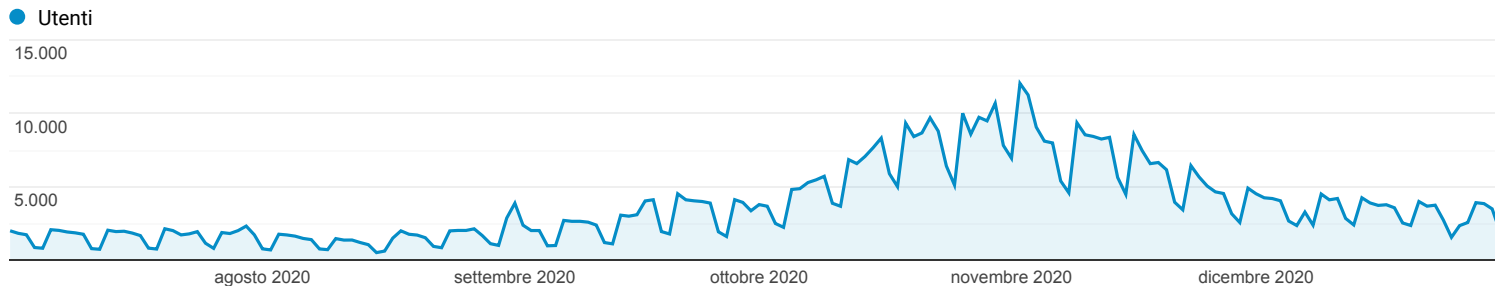

## Panoramica del pubblico

Tutti gli utenti  
100,00% Utenti

1 lug 2020 - 31 dic 2020

### Panoramica

New Visitor Returning Visitor

Lingua	Utenti	% Utenti
1. it-it	325.404	63,85%
2. it	148.362	29,11%
3. en-us	14.686	2,88%
4. en-gb	11.910	2,34%
5. en	1.160	0,23%
6. es-es	949	0,19%
7. fr-fr	646	0,13%
8. zh-cn	627	0,12%
9. es	428	0,08%
10. fr	388	0,08%

Panoramica

Tutti gli utenti  
100,00% Visualizzazioni di pagina

1 lug 2020 - 31 dic 2020

Panoramica

Visualizzazioni di pagina

<p>Visualizzazioni di pagina</p> <p><b>2.329.277</b></p>	<p>Visualizzazioni di pagina uniche</p> <p><b>1.653.325</b></p>	<p>Tempo medio sulla pagina</p> <p><b>00:01:20</b></p>	<p>Frequenza di rimbalzo</p> <p><b>53,85%</b></p>	<p>% uscita</p> <p><b>34,63%</b></p>
--	---	--	---	--------------------------------------