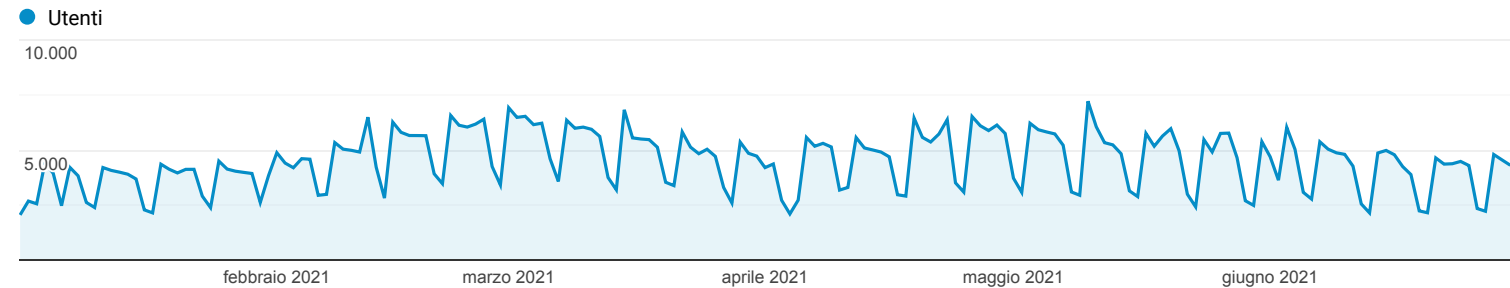

Panoramica del pubblico

Tutti gli utenti
 100,00% Utenti

1 gen 2021 - 30 giu 2021

Panoramica

Utenti
603.066

Nuovi utenti
588.110

Sessioni
940.344

Numero di sessioni per utente
1,56

Visualizzazioni di pagina
2.641.523

Pagine/sessione
2,81

Durata sessione media
00:02:19

Frequenza di rimbalzo
56,16%

■ New Visitor ■ Returning Visitor

Lingua	Utenti	% Utenti
1. it-it	442.131	72,07%
2. it	123.451	20,12%
3. en-us	18.993	3,10%
4. en-gb	15.111	2,46%
5. fr-fr	1.536	0,25%
6. es-es	1.349	0,22%
7. zh-cn	1.092	0,18%
8. en	1.040	0,17%
9. de-de	604	0,10%
10. ru-ru	598	0,10%