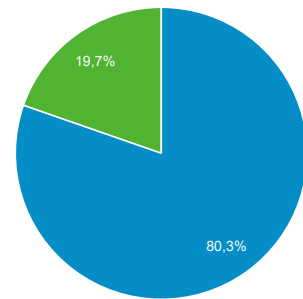

Panoramica del pubblico

Tutti gli utenti
 100,00% Utenti

1 gen 2021 - 30 giu 2021

Panoramica

Utenti
603.066

Nuovi utenti
588.110

Sessioni
940.344

Numero di sessioni per utente
1,56

Visualizzazioni di pagina
2.641.523

Pagine/sessione
2,81

Durata sessione media
00:02:19

Frequenza di rimbalzo
56,16%

■ New Visitor ■ Returning Visitor

Lingua	Utenti	% Utenti
1. it-it	442.131	72,07%
2. it	123.451	20,12%
3. en-us	18.993	3,10%
4. en-gb	15.111	2,46%
5. fr-fr	1.536	0,25%
6. es-es	1.349	0,22%
7. zh-cn	1.092	0,18%
8. en	1.040	0,17%
9. de-de	604	0,10%
10. ru-ru	598	0,10%