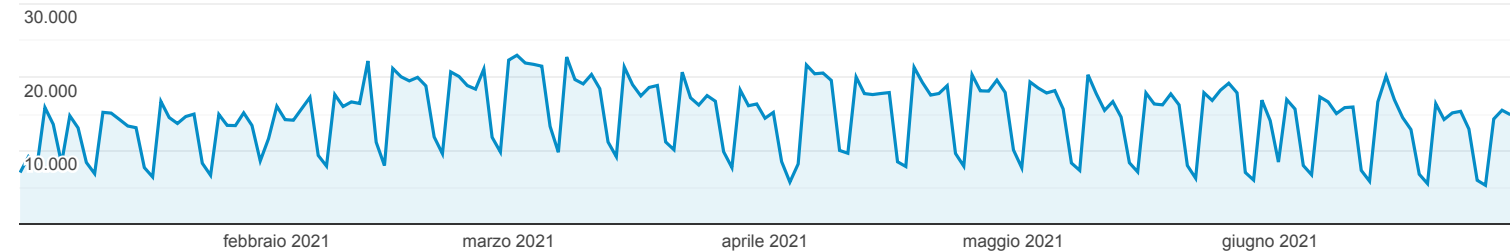

Pagine

Tutti gli utenti
100,00% Visualizzazioni di pagina

1 gen 2021 - 30 giu 2021

Esplorazione

Visualizzazioni di pagina

Pagina	Visualizzazioni di pagina	Visualizzazioni di pagina uniche	Tempo medio sulla pagina	Accessi	Frequenza di rimbalzo	% uscita	Valore pagina
	2.641.523 % del totale: 100,00% (2.641.523)	1.877.269 % del totale: 100,00% (1.877.269)	00:01:17 Media per vista: 00:01:17 (0,00%)	940.190 % del totale: 100,00% (940.190)	56,16% Media per vista: 56,16% (0,00%)	35,59% Media per vista: 35,59% (0,00%)	0,00 USD % del totale: 0,00% (0,00 USD)
1. /	163.455 (6,19%)	115.821 (6,17%)	00:00:39	92.817 (9,87%)	21,71%	21,59%	0,00 USD (0,00%)
2. /tamponi-drive-through	152.758 (5,78%)	105.438 (5,62%)	00:01:39	94.903 (10,09%)	44,54%	44,42%	0,00 USD (0,00%)
3. /bandi-di-concorso1?p_p_id=CustomSearchPortlet&p_p_lifecycle=0&p_p_state=normal&p_p_mode=view&_CustomSearchPortlet_mvcPath=/search.jsp&_CustomSearchPortlet_isSingleSearchAsset=true	142.982 (5,41%)	56.541 (3,01%)	00:00:40	5.814 (0,62%)	5,71%	14,24%	0,00 USD (0,00%)
4. /contenuto-web/-/asset_publisher/Q47FrkrNjNTu/content/tamponi-drive-through	126.785 (4,80%)	94.947 (5,06%)	00:02:46	86.120 (9,16%)	60,70%	55,57%	0,00 USD (0,00%)
5. /web/guest/contenuto-web/-/asset_publisher/Q47FrkrNjNTu/content/tamponi-studenti-e-personale-scolastico	114.353 (4,33%)	97.017 (5,17%)	00:04:20	68.464 (7,28%)	80,56%	73,21%	0,00 USD (0,00%)
6. /albo-pretorio?p_p_id=CustomSearchPortlet&p_p_lifecycle=0&p_p_state=normal&p_p_mode=view&_CustomSearchPortlet_mvcPath=/search.jsp&_CustomSearchPortlet_isSingleSearchAsset=true	102.651 (3,89%)	38.114 (2,03%)	00:01:19	6.248 (0,66%)	3,62%	19,65%	0,00 USD (0,00%)
7. /bandi-di-concorso1	79.033 (2,99%)	50.078 (2,67%)	00:00:05	18.712 (1,99%)	0,79%	2,95%	0,00 USD (0,00%)
8. /dipartimenti	65.654 (2,49%)	28.643 (1,53%)	00:00:30	2.182 (0,23%)	28,01%	7,27%	0,00 USD (0,00%)
9. /contenuto-web/-/asset_publisher/Q47FrkrNjNTu/content/tamponi-per-adulti	64.343 (2,44%)	46.471 (2,48%)	00:02:42	30.399 (3,23%)	62,04%	55,31%	0,00 USD (0,00%)
10. /albo-pretorio	46.298 (1,75%)	31.265 (1,67%)	00:00:04	12.472 (1,33%)	0,56%	2,37%	0,00 USD (0,00%)