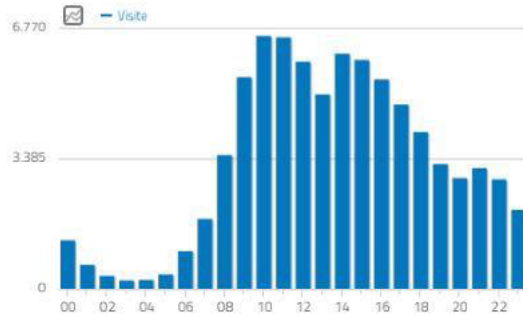

## Visite nel Periodo

## Visite per ora locale

## Visite per ora del server

## Tipo di Canale

Giugno 2023

● **16.166** Ingressi Diretti (Visite)

● **79.341** Totale (Visite)