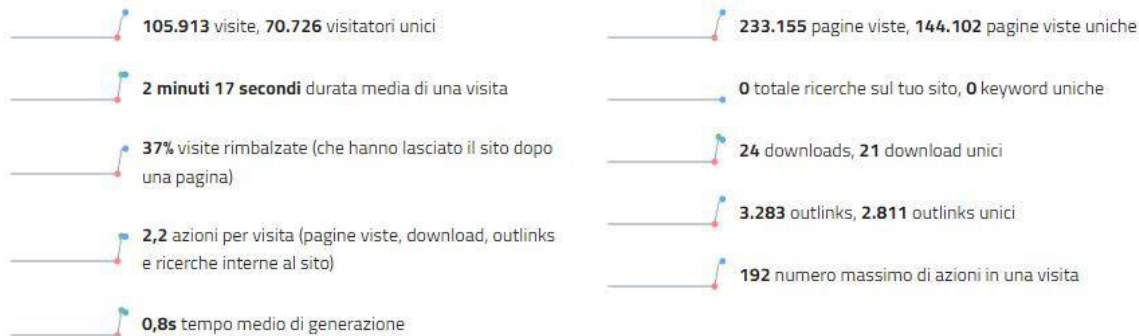

Riepilogo visite