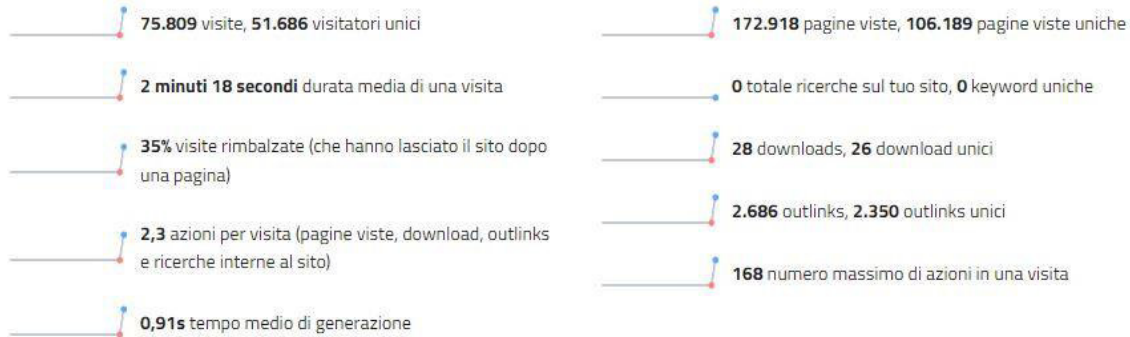

## Visite per ora locale

## Visite per ora del server

## Aprile 2023

● **75.809** Visite  
● **51.686** Visitatori unici  
● **35%** rimbalzi

### Riepilogo visite