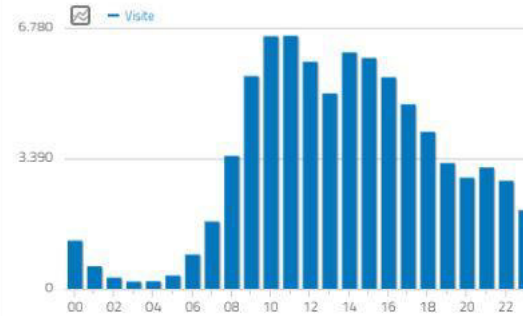

## Visite nel Periodo

## Visite per ora locale

## Visite per ora del server

## Tipo di Canale

Giugno 2023

● **16.166** Ingressi Diretti (Visite)

● **79.341** Totale (Visite)